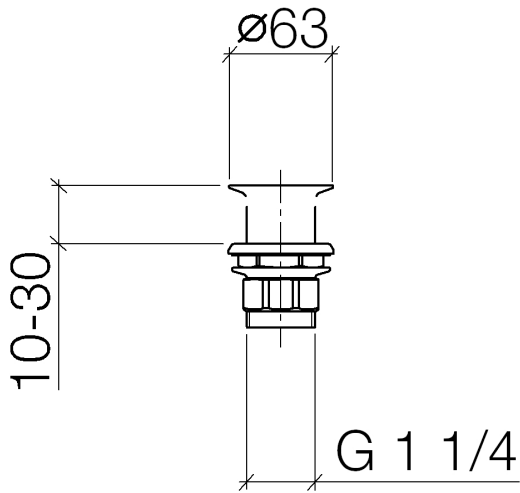

10 110 970

Compatibile con: IMO, LULU, MADISON,
MEM, TARA, CL.1, LISSÉ, VAIA, META,
CYO

	Light Gold spazzolato	10 110 970-27
	Cromato	10 110 970-00
	Platinato spazzolato	10 110 970-06
	Platinato	10 110 970-08
	Ottone (Oro 23k)	10 110 970-09
	Dark Chrome	10 110 970-19
	Light Gold	10 110 970-26
	Ottone spazzolato (Oro 23k)	10 110 970-28
	Nero opaco	10 110 970-33
	Bronzo spazzolato	10 110 970-42
	Champagne spazzolato (Oro 22k)	10 110 970-46
	Champagne (Oro 22k)	10 110 970-47
	Cromo spazzolato	10 110 970-93
	Dark Platinum spazzolato	10 110 970-99

Griglia di scarico 1 1/4" - Light Gold spazzolato

IMO

10 110 970

Solamente per lavabo senza troppopieno.

10 110 970

10 110 970

Parts for other finishes can be found here: Cromato

Elenco delle parti di ricambio

N.	Codice articolo	Denominazione	Quantità necessaria	Tempo di produzione
1	09 11 01 025-27	tazza	1	60
2	09 14 05 039 90	guarnizione	1	2
3	09 14 03 025 90	guarnizione	1	2
4	09 23 10 017 90	dado	1	2
5	09 23 10 020-27	dado	1	60