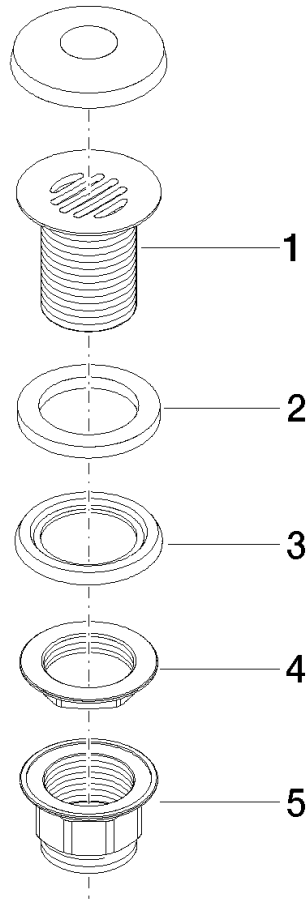

10 110 970

Compatibile con: IMO, LULU, MADISON,
MEM, TARA, CL.1, LISSÉ, VAIA, META,
CYO

	Light Gold spazzolato	10 110 970-27
	Cromato	10 110 970-00
	Platinato spazzolato	10 110 970-06
	Platinato	10 110 970-08
	Ottone (Oro 23k)	10 110 970-09
	Dark Chrome	10 110 970-19
	Light Gold	10 110 970-26
	Ottone spazzolato (Oro 23k)	10 110 970-28
	Nero opaco	10 110 970-33
	Bronzo spazzolato	10 110 970-42
	Champagne spazzolato (Oro 22k)	10 110 970-46
	Champagne (Oro 22k)	10 110 970-47
	Cromo spazzolato	10 110 970-93
	Dark Platinum spazzolato	10 110 970-99

Griglia di scarico 1 1/4" - Light Gold spazzolato

IMO

10 110 970

Solamente per lavabo senza troppopieno.

10 110 970

10 110 970

Parts for other finishes can be found here: Cromato

Elenco delle parti di ricambio

N.	Codice articolo	Denominazione	Quantità necessaria	Tempo di produzione
1	09 11 01 025-27	tazza	1	60
2	09 14 05 039 90	guarnizione	1	2
3	09 14 03 025 90	guarnizione	1	2
4	09 23 10 017 90	dado	1	2
5	09 23 10 020-27	dado	1	60